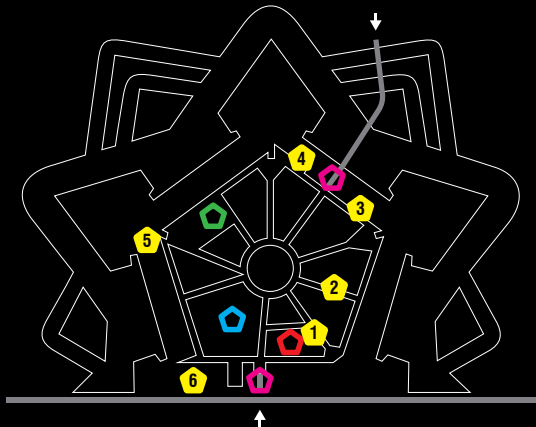

Izen-emateak 010ean.

“Salsola Kali: una deriva vegetal”

PERFORMANCE ARTISTIKOA

Estitxu Arroyo

Erakusketa Ziudadelako Labean

Abenduak 19 eta 26, larunbatak. Urtarrilak 2 eta 9. 18:30, 19:00 eta 19:30. Izen-emateak aretoan edo 629793277 telefonoan, erakusketen ordutegian. Edukiera mugatua.